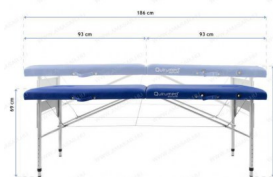

2 ZÓNÁS ALUVÁZÁS MASSZÁZSÁGY 186X66CM FEKETE

2 zónás aluvázás masszázsságy 186x66 cm (fekete)

Közkedvelt méret? 2 zónás aluvázás masszázsságy termékünk, melyhez ajándék fekete szín?, vállra akasztható "L"-es méret? hordtáskát adunk és ingyenes kiszállítjuk Magyarország területén. A könnyen összecukható és hordozható masszázsságy teljes felszereléssel is ~14,4 kg. Erre a masszázsságyra tudunk egészségpénztári számlát kiállítani. Ez a termék kiválóan alkalmas kozmetikai kezel?- vagy tetováló ágyának.

Értékelés: Még nincs értékelés
[Tegye fel kérdését a termék?](#)

2 zónás aluvázás masszázsszék 186x66cm (fekete)

Gyártó [QUIRUMED](#)

Leírás

Masszázsszék általános jellemzői:

- 2 zónás aluvázás, összecsuksútható és hordozható masszázsszék
- több magassági lehetőség: 69-84 cm
- nagy erőségű fémhuzal a stabilitásért
- Eco-bőr felület: ellenáll a víznek és olajnak
- 4 gumi aljzatú láb
- 2 erős fogantyú az asztal kibontásához és összecsuksúzásához

Méretek:

- Hossz : 186 cm
- Fejtámasz hossza : kb. 28 cm
- Teljes hossz fejtámaszsal : kb. 214 cm
- Szélesség : 66 cm
- Kartámasz szélessége: 12cm
- Szélesség kartámaszsal: 90cm
- Állítható magasság : 69-84 cm
- Vastagság : 8 cm

Ágy súlya és teherbírása:

- Teljes felszereléssel: 14.4 Kg
- Felszerelés nélkül : 12.0 Kg
- Statikus munkavégzés : 140 kg

Csomag tartalma:

- 1 db nyílás a fej részére
- 1 db kárpitozott sapka az arcnílásokhoz
- hordozótáska egy zsebbel
- csuklós fejtámasztartó
- kárpitozott csuklós fejtámasz
- 2 db oldalsó kartámasz
- könyöktámasz a fejrészhez