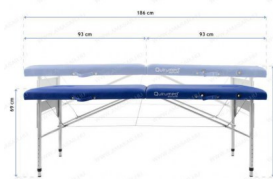

2 ZÓNÁS ALUVÁZÁS MASSZÁZSÁGY 186X66CM KÉK

2 zónás aluvázás masszázsságy 186x66 cm (kék)

Közkedvelt méret? 2 zónás aluvázás masszázsságy termékünk, melyhez ajándék fekete szín?, vállra akasztható "L"-es méret? hordtáskát adunk és ingyenes kiszállítjuk Magyarország területén. A könnyen összecukható és hordozható masszázsságy teljes felszereléssel is ~14,4 kg. Erre a masszázsságyra tudunk egészségpénztári számlát kiállítani. Ez a termék kiválóan alkalmas kozmetikai kezel?- vagy tetováló ágynak.

Értékelés: Még nincs értékelés
[Tegye fel kérdését a termék?](#)

2 zónás aluvázás masszázsságy 186x66cm (kék)

Gyártó [QUIRUMED](#)

Leírás

Masszázsságy általános jellemzői:

- 2 zónás aluvázás, összecsukskható és hordozható masszázsságy
- több magassági lehetőség: 69-84 cm
- nagy erősségű fémhuzal a stabilitásért
- Eco-bőr felület: ellenáll a víznek és olajnak
- 4 gumi aljzatú láb
- 2 erős fogantyú az asztal kibontásához és összecsukskásához

Méretek:

- Hossz : 186 cm
- Fejtámasz hossza : kb. 28 cm
- Teljes hossz fejtámaszsal : kb. 214 cm
- Szélesség : 66 cm
- Kartámasz szélessége: 12cm
- Szélesség kartámaszsal: 90cm
- Állítható magasság : 69-84 cm
- Vastagság : 8 cm

Ágy súlya és teherbírása:

- Teljes felszereléssel: 14.4 Kg
- Felszerelés nélkül : 12.0 Kg
- Statikus munkavégzés : 140 kg

Csomag tartalma:

- 1 db nyílás a fej részére
- 1 db kárpitozott sapka az arcnnyílásokhoz
- hordozótáska egy zsebbel
- csuklós fejtámasztartó
- kárpitozott csuklós fejtámasz
- 2 db oldalsó kartámasz
- könyöktámasz a fejrészhez