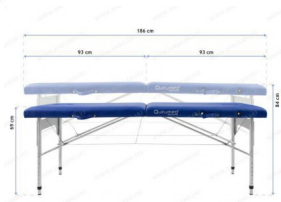

2 ZÓNÁS ALUVÁZÁS MASSZÁZSÁGY 186X66CM LILA

2 zónás aluvázás masszázsságy 186x66 cm (lila)

Közkedvelt méret? 2 zónás aluvázás masszázsságy termékünk, melyhez ajándék fekete szín?, vállra akasztható "L"-es méret? hordtáskát adunk és ingyenes kiszállítjuk Magyarország területén. A könnyen összecukható és hordozható masszázsságy teljes felszereléssel is ~14,4 kg. Erre a masszázsságyra tudunk egészségpénztári számlát kiállítani. Ez a termék kiválóan alkalmas kozmetikai kezel?- vagy tetováló ágynak.

Értékelés: Még nincs értékelés
[Tegye fel kérdését a termék?](#)

Gyártó [QUIRUMED](#)

Leírás

Masszázsszék általános jellemzői:

- 2 zónás aluvázás, összecusukható és hordozható masszázsszék
- több magassági lehetőség: 69-84 cm
- nagy erősségű fémhuzal a stabilitásért
- Eco-bőr felület: ellenáll a víznek és olajnak
- 4 gumi aljzatú láb
- 2 erősségű fogantyú az asztal kibontásához és összecusukásához

Méretek:

- Hossz : 186 cm
- Fejtámasz hossza : kb. 28 cm
- Teljes hossz fejtámaszsal : kb. 214 cm
- Szélesség : 66 cm
- Kartámasz szélessége: 12cm
- Szélesség kartámaszsal: 90cm
- Állítható magasság : 69-84 cm
- Vastagság : 8 cm

Ágy súlya és teherbírása:

- Teljes felszereléssel: 14.4 Kg
- Felszerelés nélkül : 12.0 Kg
- Statikus munkavégzés : 140 kg

Csomag tartalma:

- 1 db nyílás a fej részére
- 1 db kárpitozott sapka az arcníllásokhoz
- hordozótáska egy zsebbel
- csuklós fejtámasztartó
- kárpitozott csuklós fejtámasz
- 2 db oldalsó kartámasz
- könyöktámasz a fejrészhez