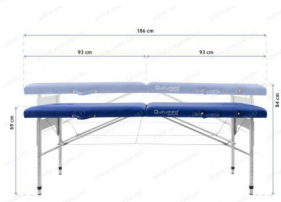

## 2 ZÓNÁS ALUVÁZÁS MASSZÁZSÁGY 186X66CM LILA

2 zónás aluvázás masszázsságy 186x66 cm (lila)

Közkedvelt méret? 2 zónás aluvázás masszázsságy termékünk, melyhez ajándék fekete szín?, vállra akasztható "L"-es méret? hordtáskát adunk és ingyenes kiszállítjuk Magyarország területén. A könnyen összecukható és hordozható masszázsságy teljes felszereléssel is ~14,4 kg. Erre a masszázsságyra tudunk egészségpénztári számlát kiállítani. Ez a termék kiválóan alkalmas kozmetikai kezel?- vagy tetováló ágynak.

### Masszázsszék általános jellemzői:

- 2 zónás aluvázás, összecusukható és hordozható masszázsszék
- több magassági lehetőség: 69-84 cm
- nagy erősségű fémhuzal a stabilitásért
- Eco-bőr felület: ellenáll a víznek és olajnak
- 4 gumi aljzatú láb
- 2 erősségű fogantyú az asztal kibontásához és összecusukásához

### Méretek:

- Hossz : 186 cm
- Fejtámasz hossza : kb. 28 cm
- Teljes hossz fejtámaszsal : kb. 214 cm
- Szélesség : 66 cm
- Kartámasz szélessége: 12cm
- Szélesség kartámaszsal: 90cm
- Állítható magasság : 69-84 cm
- Vastagság : 8 cm

### Ágy súlya és teherbírása:

- Teljes felszereléssel: 14.4 Kg
- Felszerelés nélkül : 12.0 Kg
- Statikus munkavégzés : 140 kg